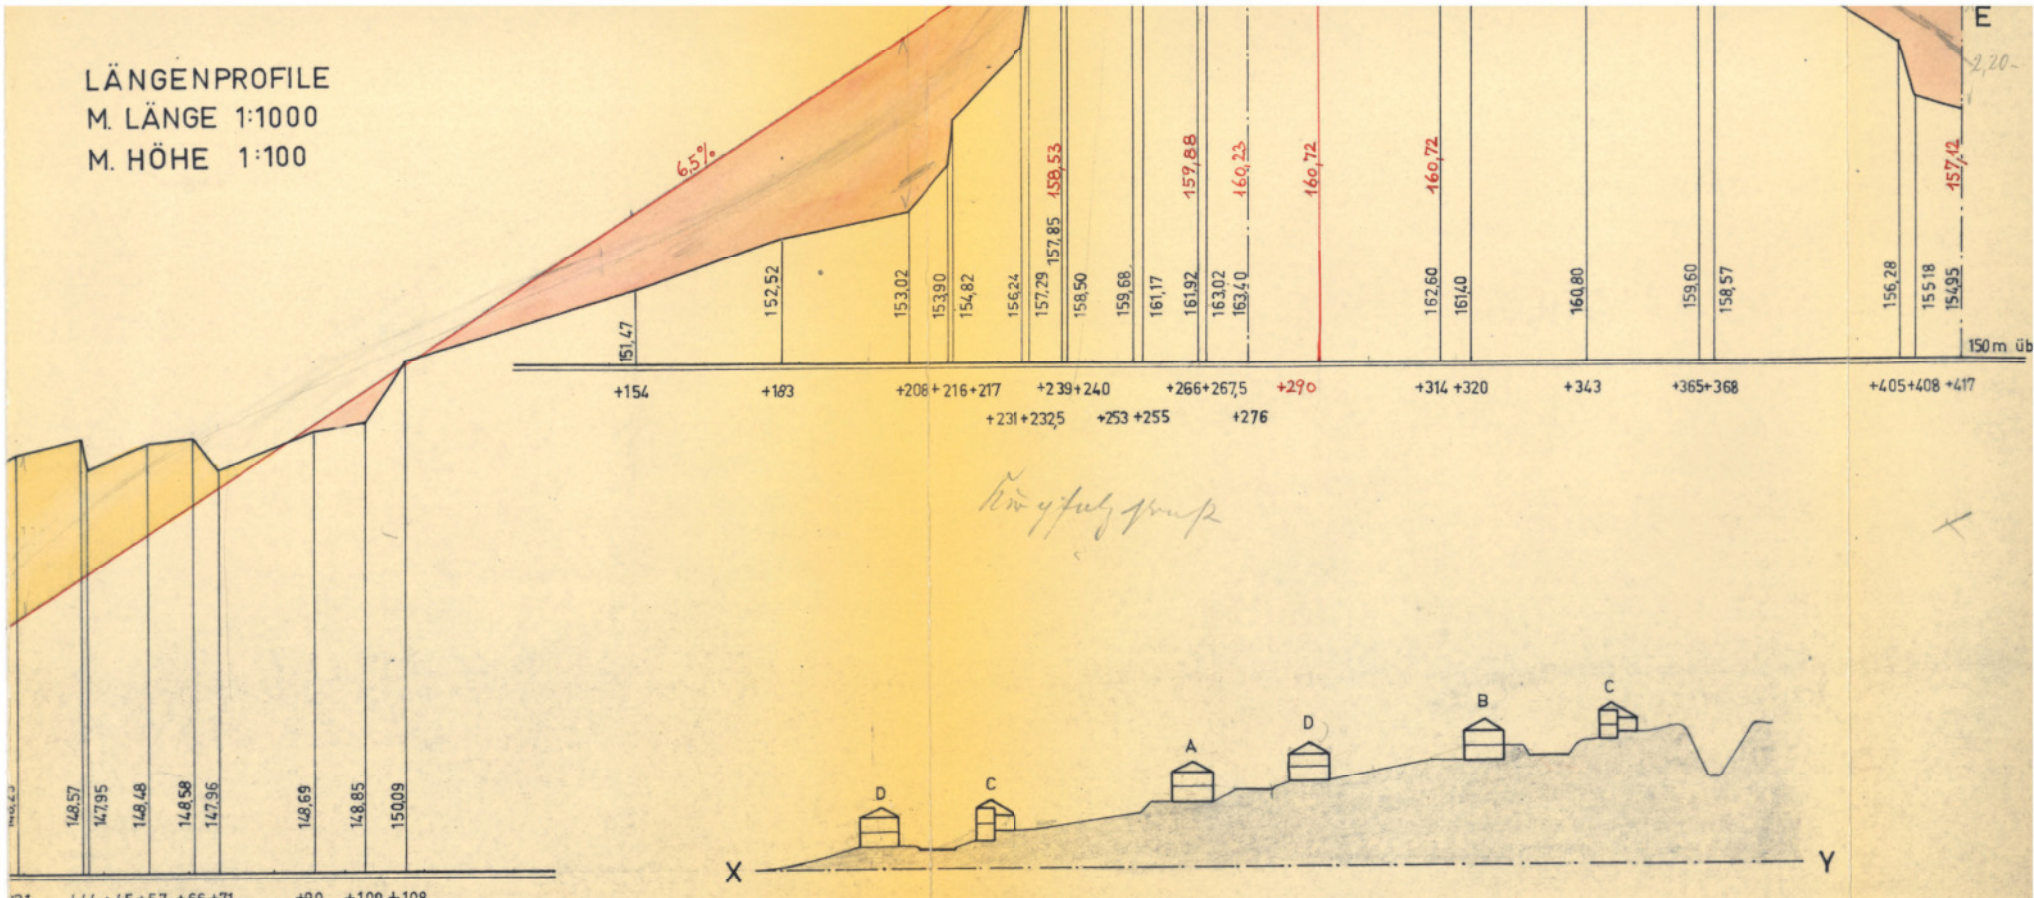

LÄNGENPROFILE
 M. LÄNGE 1:1000
 M. HÖHE 1:100

Stützpunkt

SCHNITT X-Y
 M. 1:1000