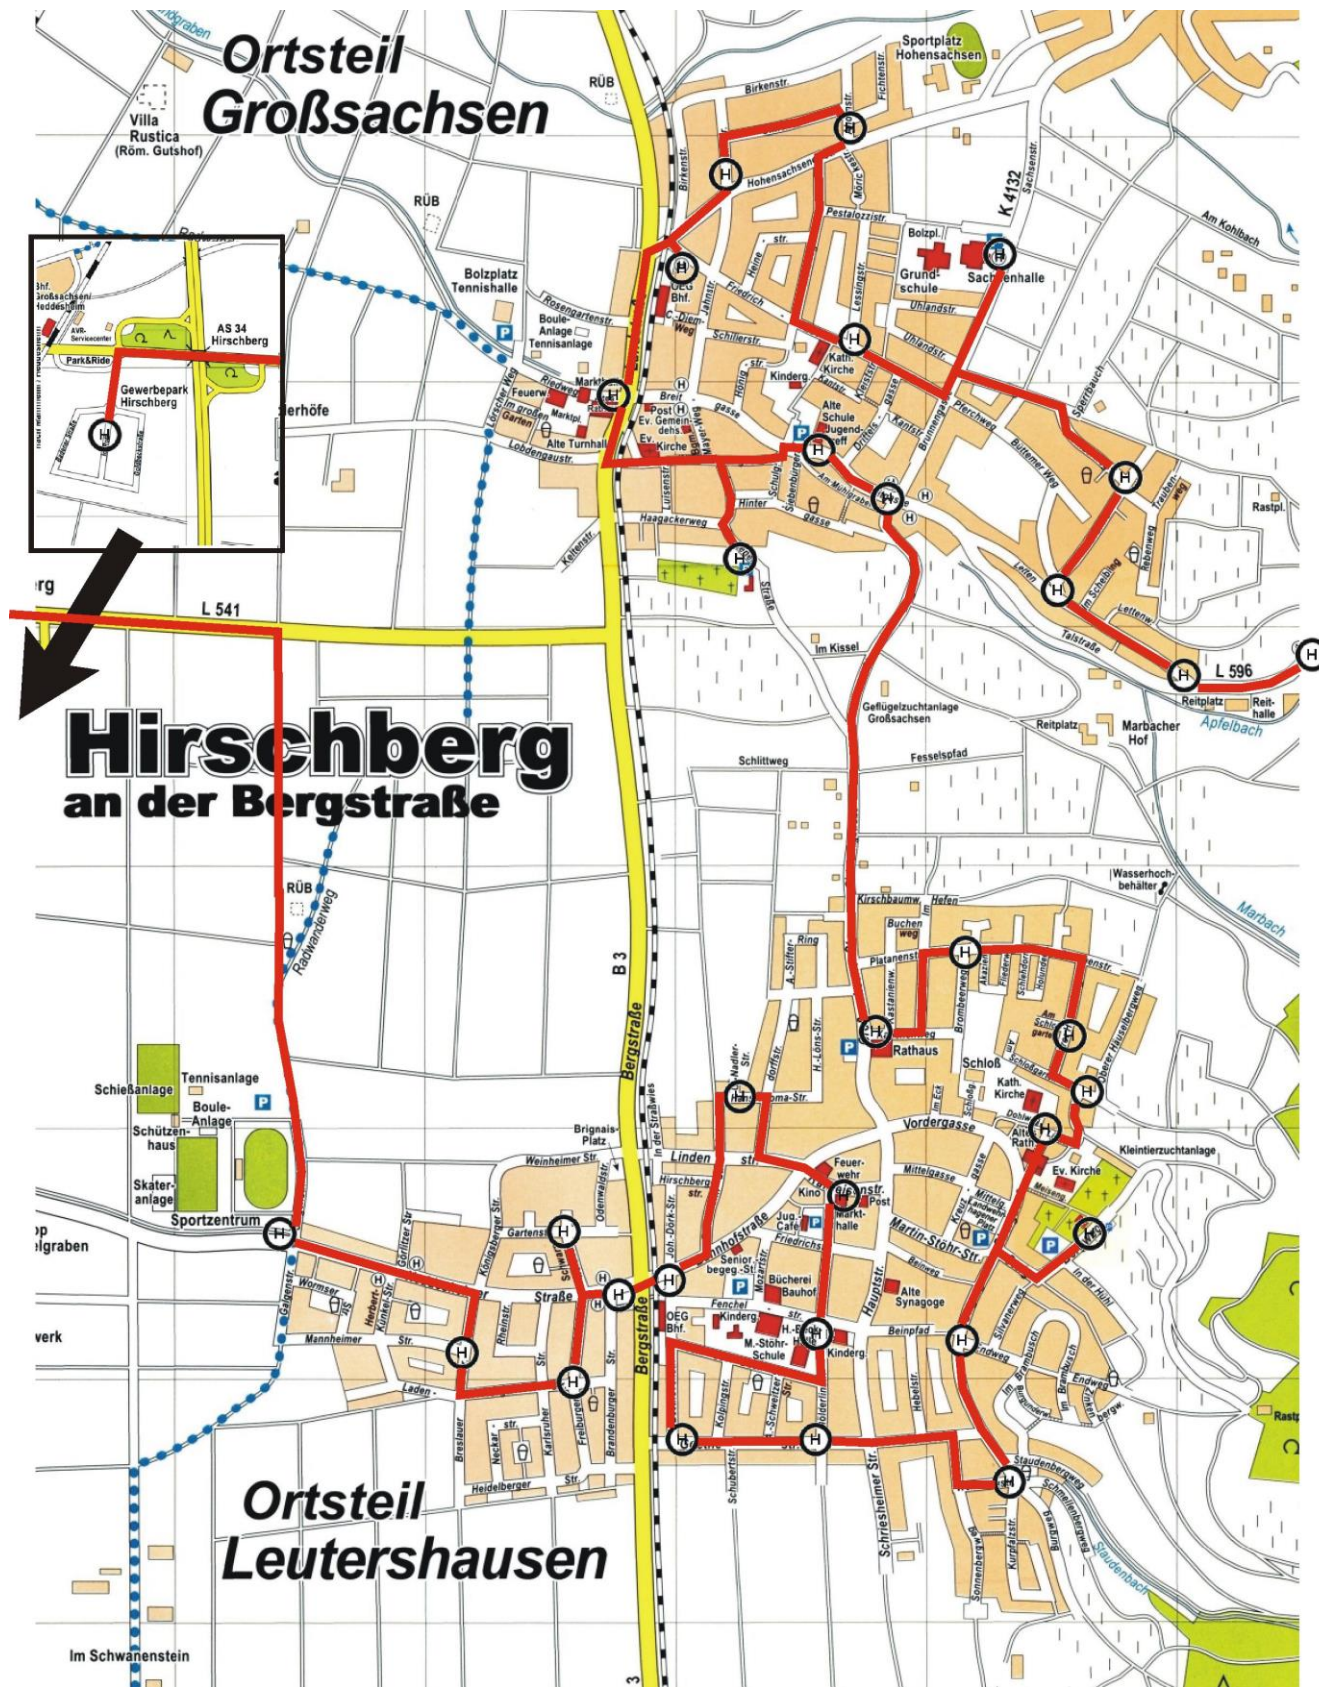

Liniennplan